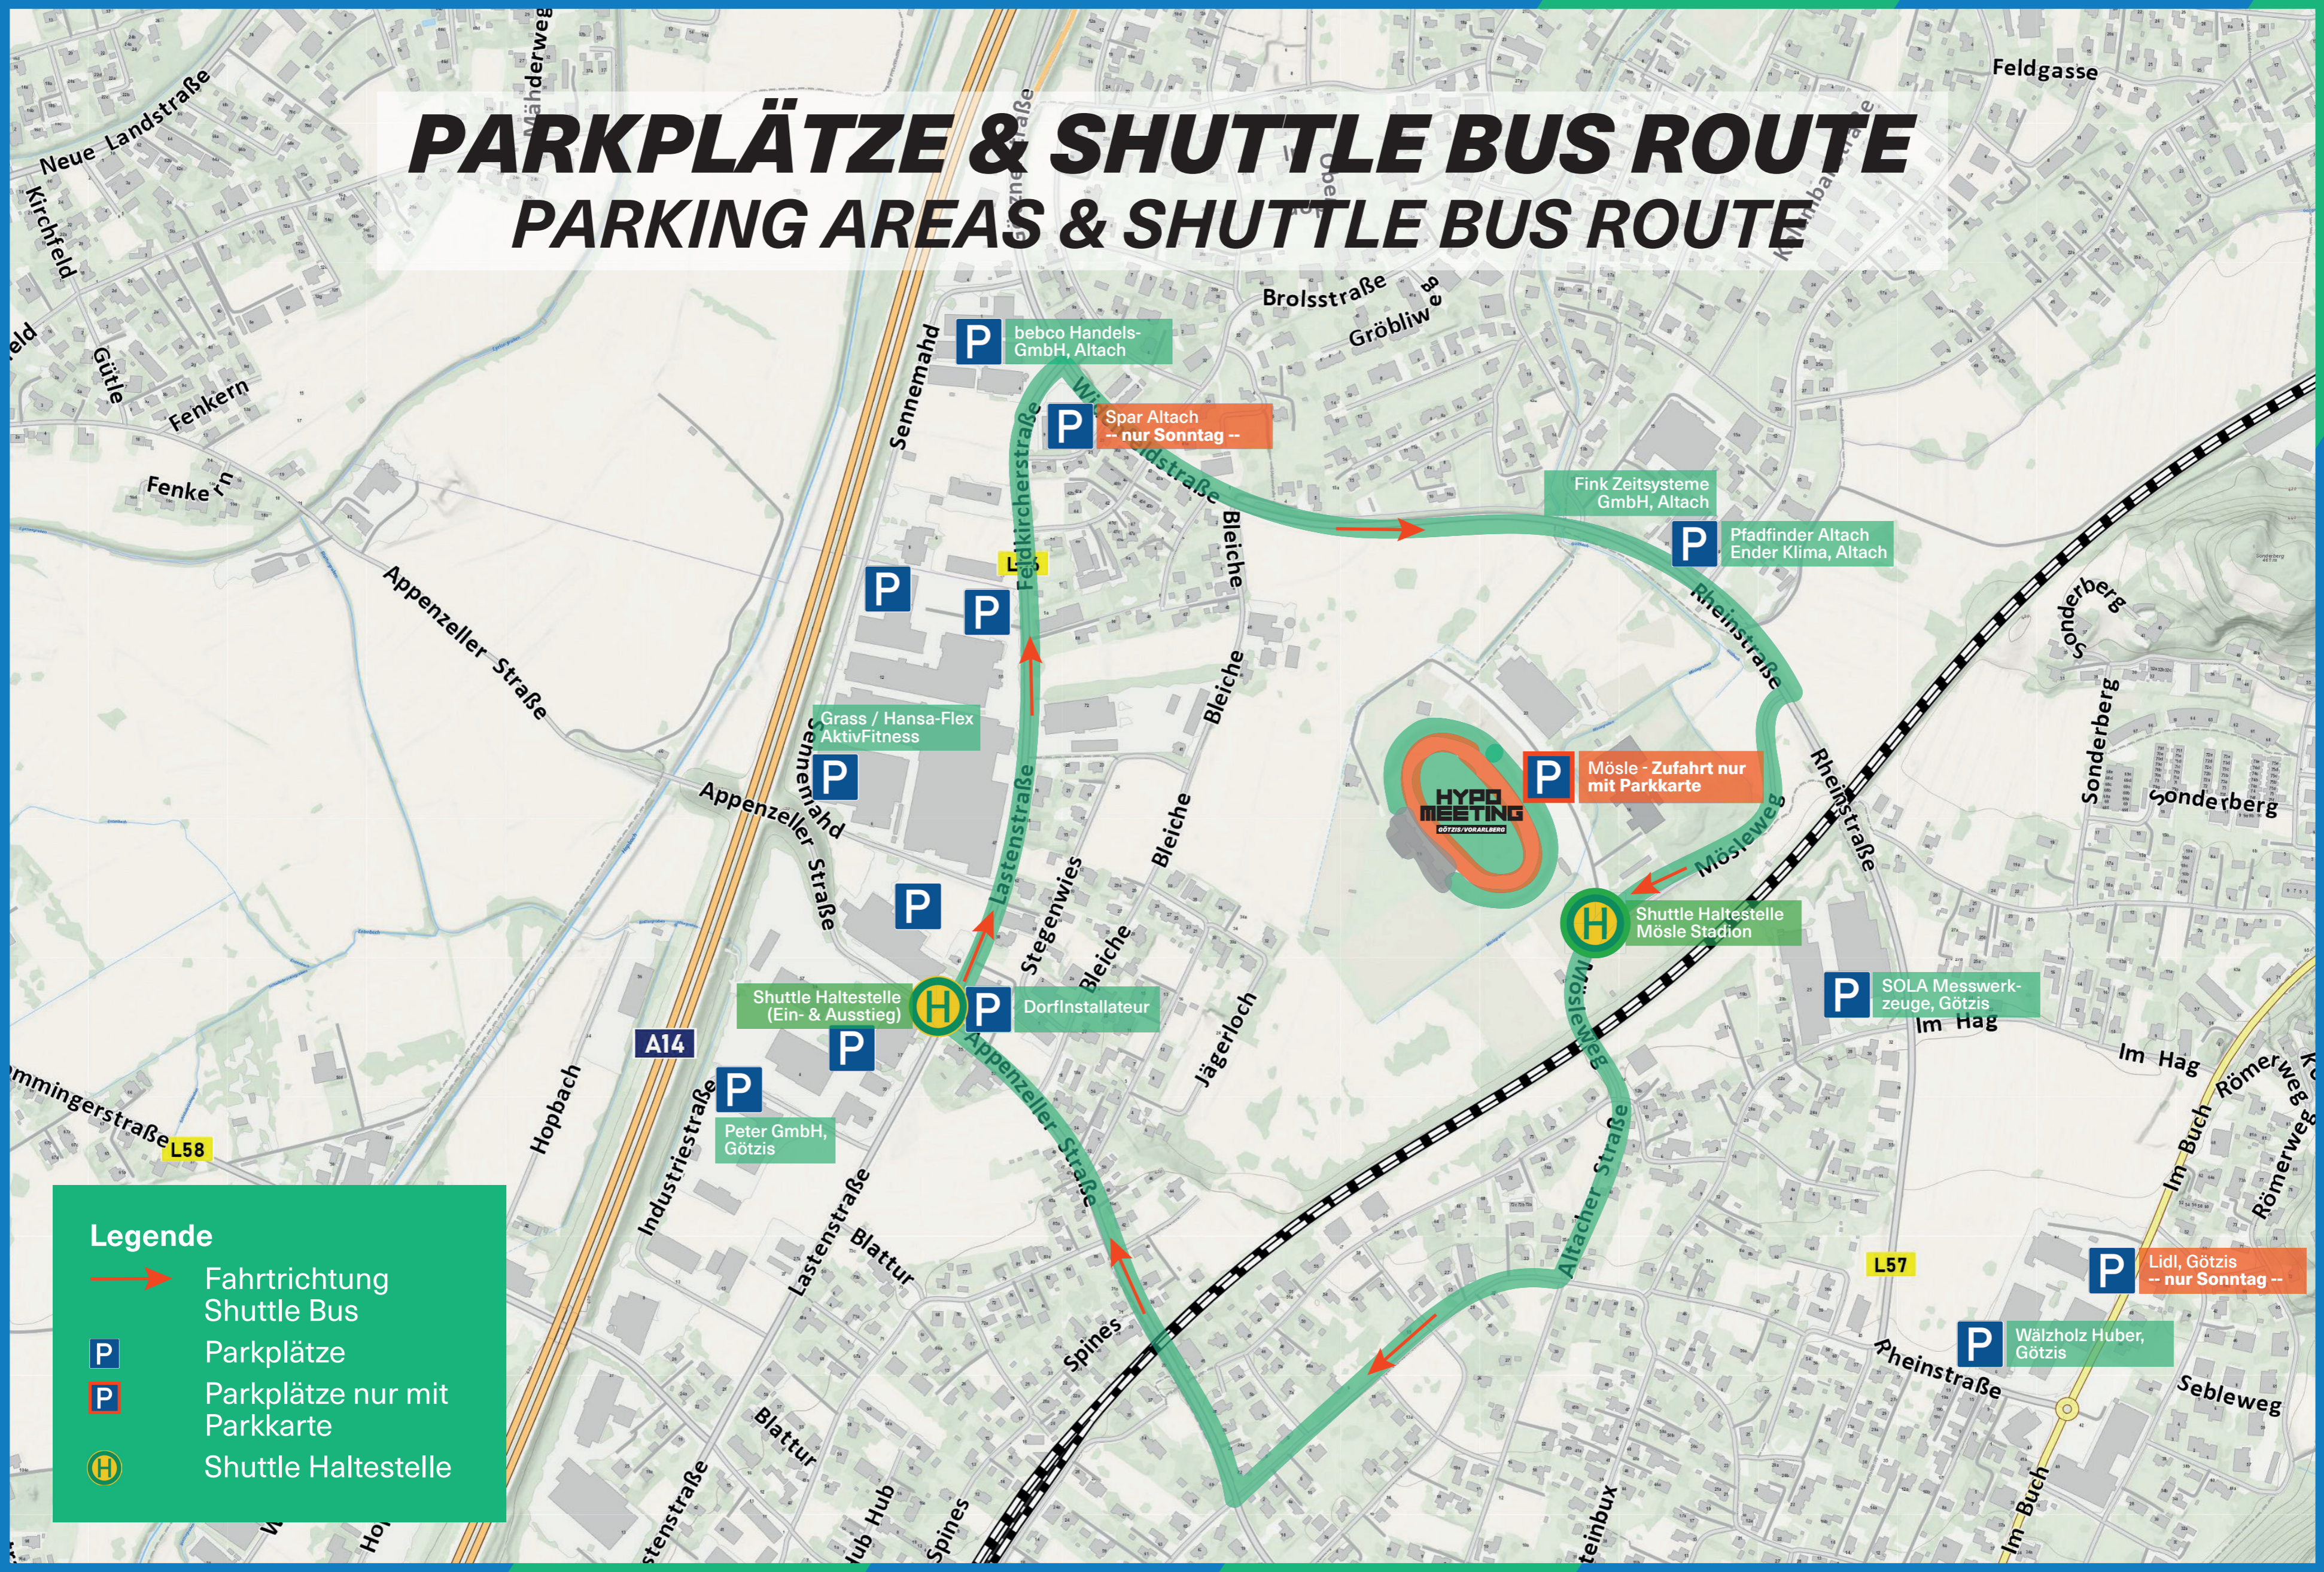

PARKPLÄTZE & SHUTTLE BUS ROUTE

PARKING AREAS & SHUTTLE BUS ROUTE

Legende

-  Fahrtrichtung Shuttle Bus
-  Parkplätze
-  Parkplätze nur mit Parkkarte
-  Shuttle Haltestelle

P bebco Handels-GmbH, Altach

P Spar Altach -- nur Sonntag --

Fink Zeitsysteme GmbH, Altach

P Pfadfinder Altach Ender Klima, Altach

Grass / Hansa-Flex AktivFitness

P Mösele - Zufahrt nur mit Parkkarte

H HYPO MEETING GÖTZIS/WORANBERG

H Shuttle Haltestelle Mösele Stadion

Shuttle Haltestelle (Ein- & Ausstieg)

P Dorfinstallateur

P SOLA Messwerkzeuge, Götzis

P Peter GmbH, Götzis

P Lidl, Götzis -- nur Sonntag --

P Wälzholz Huber, Götzis